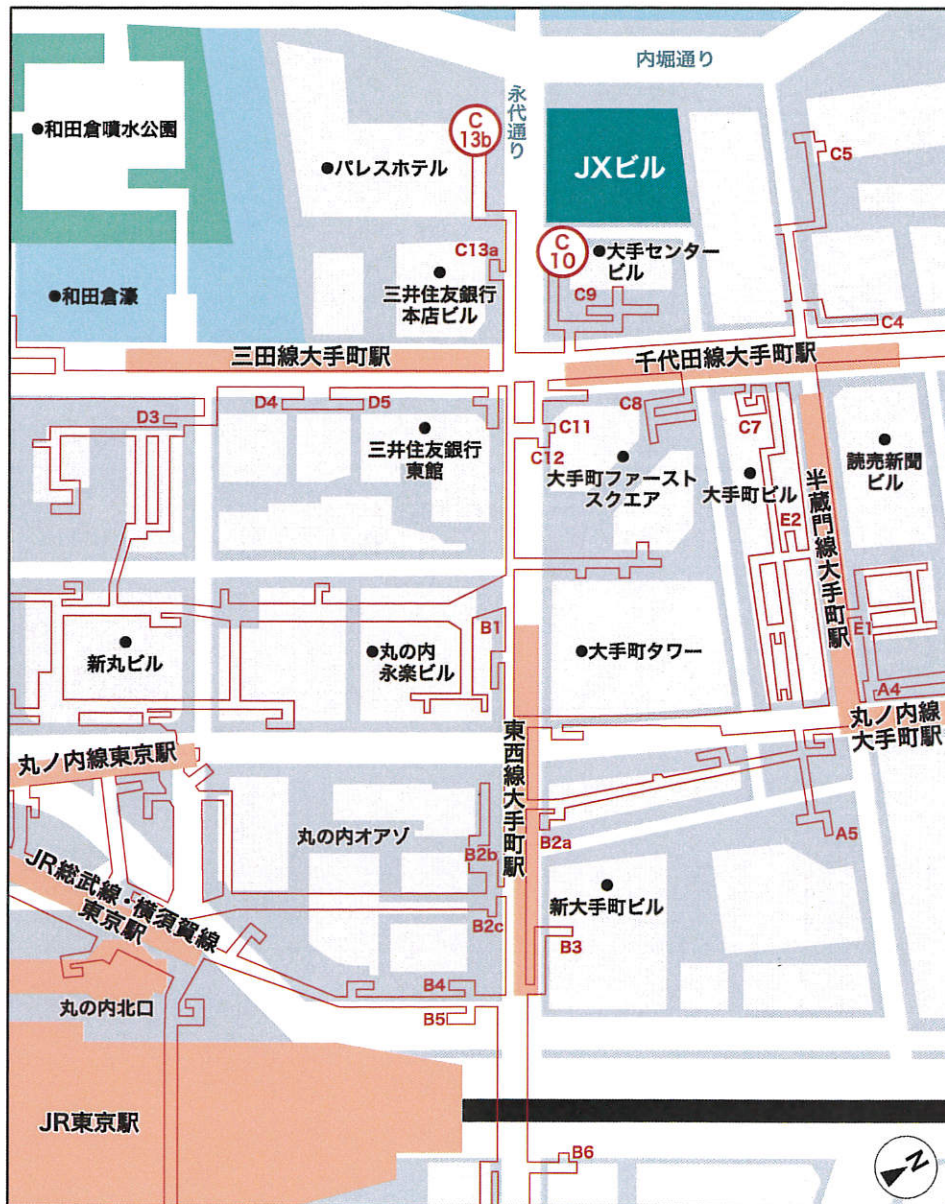

## JXビルご案内

**【住所】**

〒100-8161 東京都千代田区大手町一丁目1番2号

**【交通のご案内】**

- JR東京駅ご利用の方……「東京駅」丸の内北口から徒歩約10分です。
- 地下鉄ご利用の方……東京メトロ東西線・千代田線・半蔵門線・丸の内線・都営三田線「大手町駅」C10、C13b出口から徒歩約2分です。