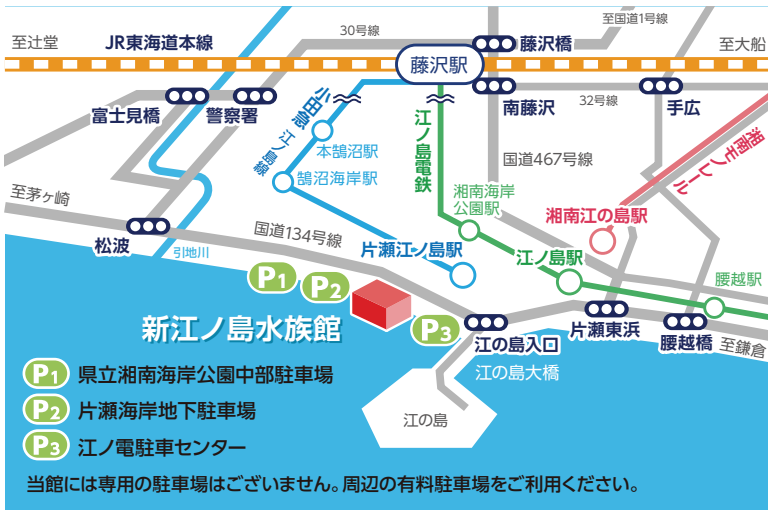

アクセス

- 貸出用の車椅子(無料)、ベビーカー(有料300円)をご希望の方はスタッフまでお声がけください。(数量には限りがあります/先着順)
- 当館は当日に限り再入場ができます。出口で再入場のスタンプを押しておりますので、スタッフまでお声がけください。
- 館内は禁煙です。喫煙は屋外の「オーシャンデッキ」喫煙所をご利用ください。
- 館内での事故防止のため、大きな(長い)荷物等、当館がふさわしくないと判断した荷物を持ってのご観覧はお断りすることがございます。コインロッカー(有料)がありますので、ご利用ください。
- ペットを連れてのご入場はできません。盲導犬等の補助犬はご入場いただけます。
- 館内の一部展示エリアでは、生物保護のためフラッシュ撮影を禁止しています。禁止サインのあるエリアでのフラッシュ撮影はご遠慮ください。