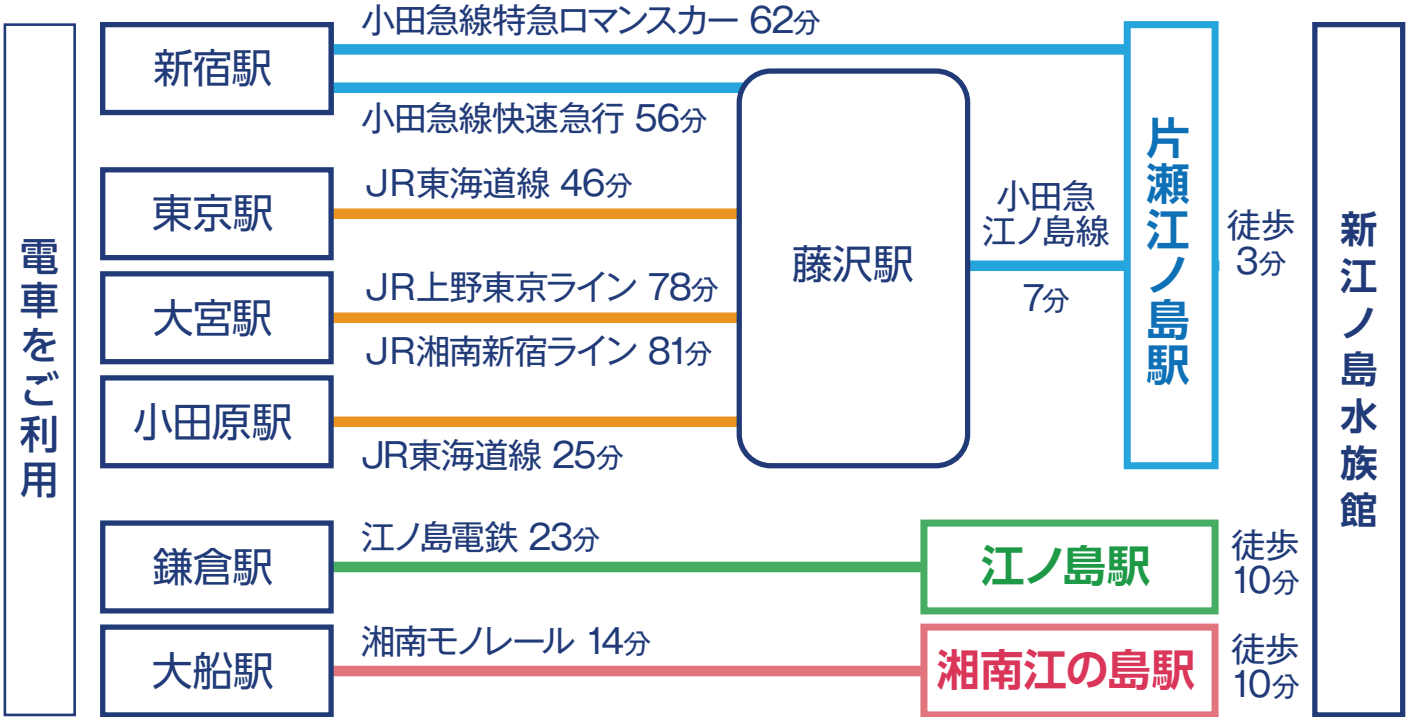

アクセス

- 貸出用の車椅子(無料)、ベビーカー(有料300円)をご希望の方はスタッフまでお声がけください。(数量には限りがあります/先着順)
- 当館は当日に限り再入場ができます。出口で再入場のスタンプを押しておりますので、スタッフまでお声がけください。
- 館内は禁煙です。喫煙は屋外の「オーシャンデッキ」喫煙所をご利用ください。
- 館内での事故防止のため、大きな(長い)荷物等、当館がふさわしくないと判断した荷物を持ってのご観覧はお断りすることがございます。コインロッカー(有料)がありますので、ご利用ください。
- ペットを連れてのご入場はできません。盲導犬等の補助犬はご入場いただけます。
- 館内の一部展示エリアでは、生物保護のためフラッシュ撮影を禁止しています。禁止サインのあるエリアでのフラッシュ撮影はご遠慮ください。